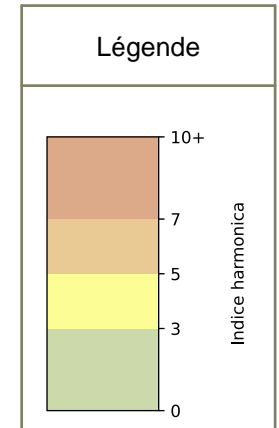

SYNTHÈSE DES SITES SUR LA SEMAINE
Par Indice Harmonica nocturne [22h-06h] décroissant

	Nuit du lundi 10/03/2025 au mardi 11/03/2025	Nuit du mardi 11/03/2025 au mercredi 12/03/2025	Nuit du mercredi 12/03/2025 au jeudi 13/03/2025	Nuit du jeudi 13/03/2025 au vendredi 14/03/2025	Nuit du vendredi 14/03/2025 au samedi 15/03/2025	Nuit du samedi 15/03/2025 au dimanche 16/03/2025	Nuit du dimanche 16/03/2025 au lundi 17/03/2025
1	ENESCO (6,5)	ENESCO (6,7)	ENESCO (6,9)	ENESCO (7,2)	ENESCO (7,4)	ENESCO (7,1)	ENESCO (6,8)
2	TRUDAINE (5,7)	TRUDAINE (6,0)	TRUDAINE (6,1)	TRUDAINE (6,4)	TRUDAINE (6,8)	TRUDAINE (6,7)	TRUDAINE (6,0)

	22h-00h	00h-02h	02h-04h	04h-06h	Total nuit (22h-06h)
Nuit du lundi 10/03/2025 au mardi 11/03/2025	6,7	5,9	5,1	5,3	5,7
	60,4 dB(A)	56,5 dB(A)	53,0 dB(A)	54,1 dB(A)	57,0 dB(A)
Nuit du mardi 11/03/2025 au mercredi 12/03/2025	6,8	6,4	5,3	5,5	6,0
	61,5 dB(A)	59,5 dB(A)	54,1 dB(A)	54,8 dB(A)	58,5 dB(A)
Nuit du mercredi 12/03/2025 au jeudi 13/03/2025	6,8	6,6	5,5	5,5	6,1
	61,5 dB(A)	59,5 dB(A)	54,9 dB(A)	55,2 dB(A)	58,7 dB(A)
Nuit du jeudi 13/03/2025 au vendredi 14/03/2025	6,9	6,6	6,0	5,9	6,4
	62,5 dB(A)	60,5 dB(A)	57,0 dB(A)	56,4 dB(A)	59,8 dB(A)
Nuit du vendredi 14/03/2025 au samedi 15/03/2025	7,1	7,0	6,9	6,2	6,8
	63,6 dB(A)	62,7 dB(A)	60,9 dB(A)	57,2 dB(A)	61,7 dB(A)
Nuit du samedi 15/03/2025 au dimanche 16/03/2025	6,9	7,0	6,7	6,0	6,7
	62,8 dB(A)	63,0 dB(A)	60,2 dB(A)	56,6 dB(A)	61,3 dB(A)
Nuit du dimanche 16/03/2025 au lundi 17/03/2025	6,5	6,2	5,5	5,6	6,0
	59,8 dB(A)	57,2 dB(A)	53,8 dB(A)	54,6 dB(A)	57,0 dB(A)