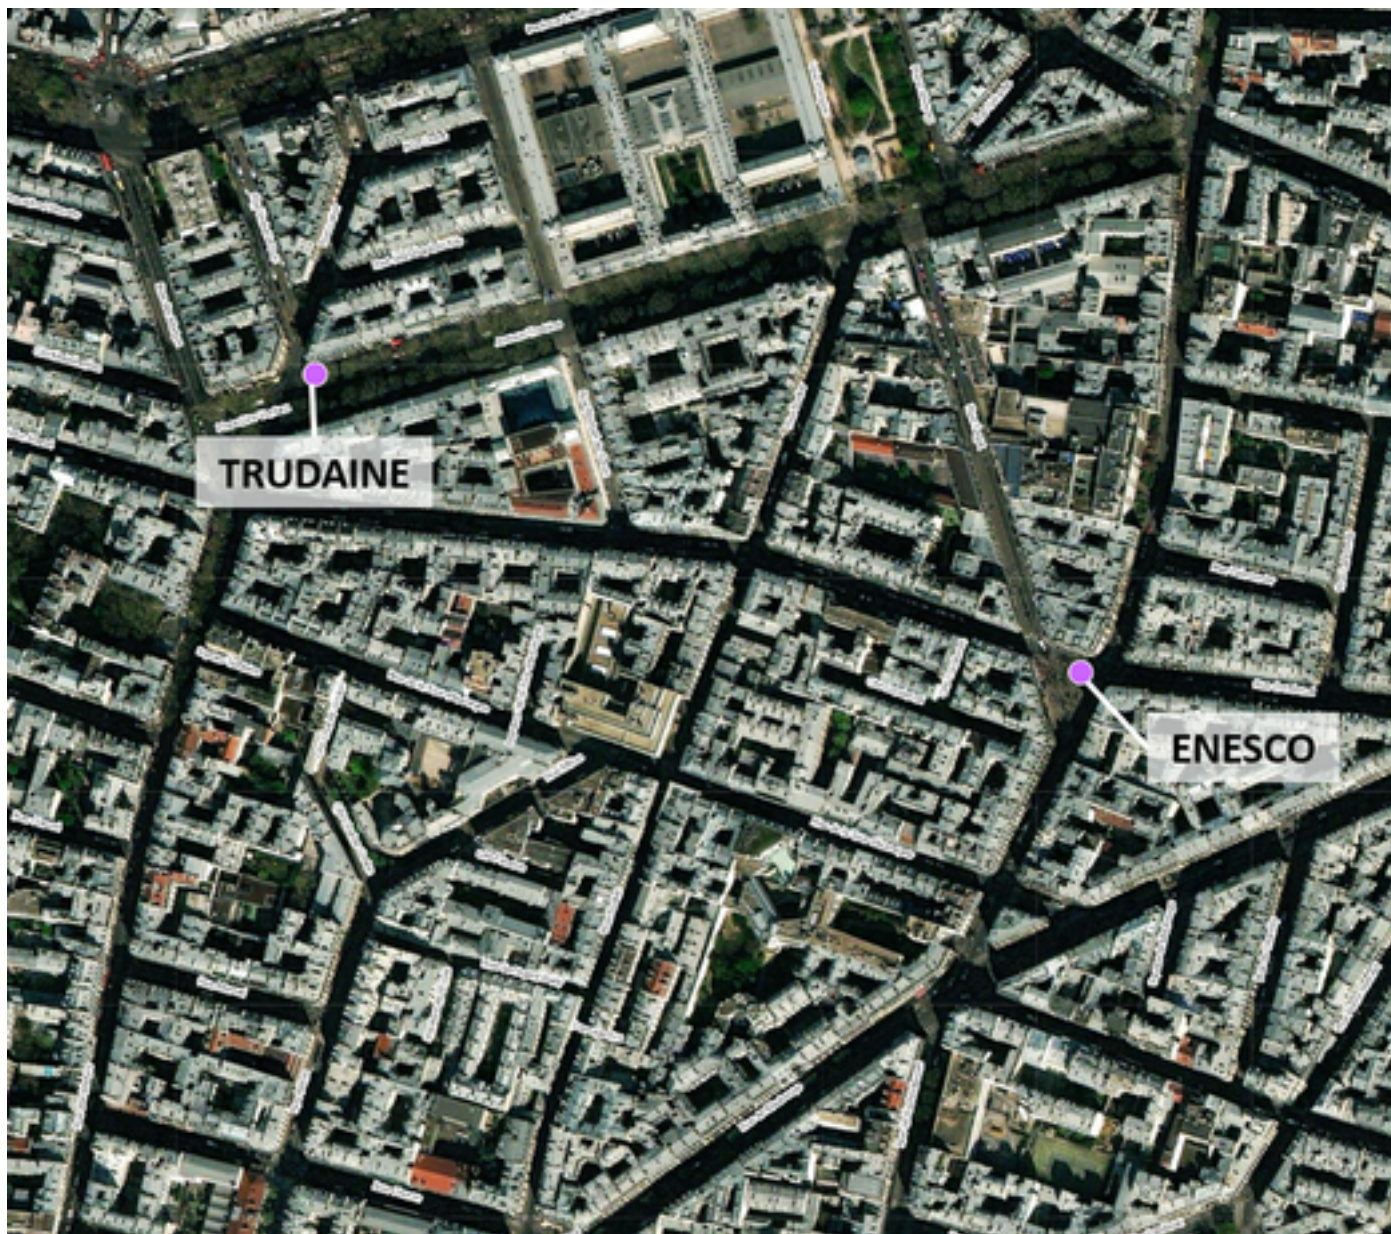

Capteurs méduse ANVERS-MONTHOLON

2025 / sem. 11 (du 10/03/2025 au 16/03/2025)

NB : Chaque capteur est désigné par le nom de la rue dans laquelle il est implanté

Capteurs méduse ANVERS-MONTHOLON

2025 / sem. 11 (du 10/03/2025 au 16/03/2025)

Place Georges Enesco - 75009 Paris

Indice Harmonica Nuit [22h-06h]
Comparaison avec saison précédente à jour équivalent