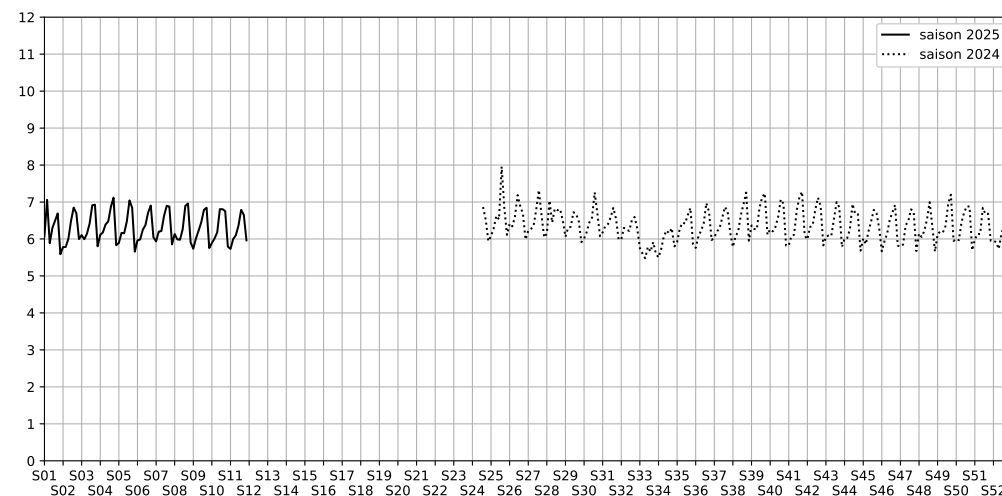

Indice Harmonica Nuit [22h-06h]
Comparaison avec saison précédente à jour équivalent